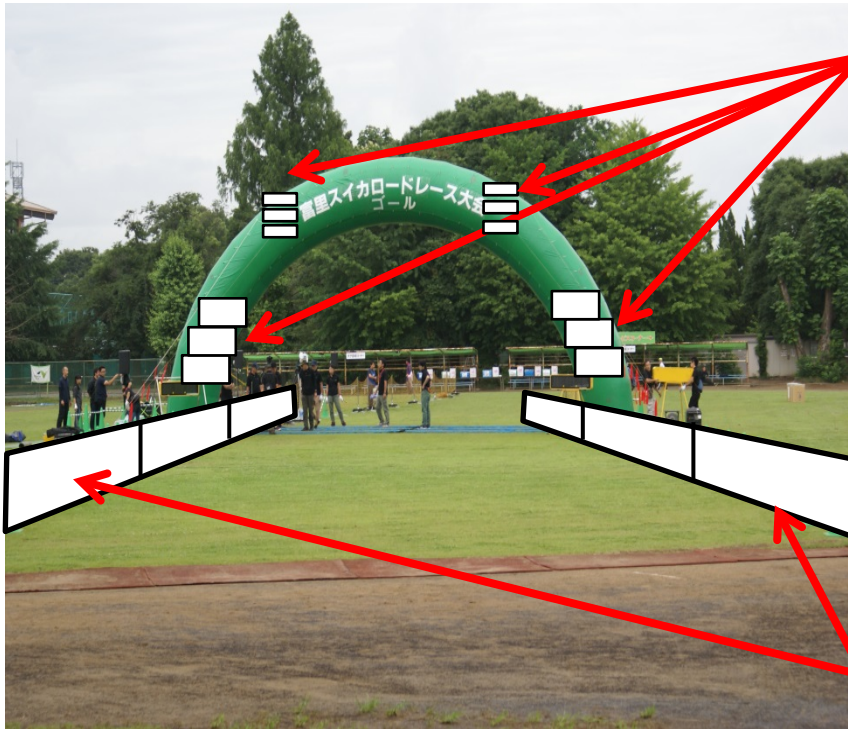

ゴール地点横断幕・アーチ横広告

アーチ横広告

- ※限定 3枠
- 1企業につき
- ・アーチ広告 8か所
- ※両面になるため
- ・横断幕 2枚

ゴール地点横断

ステージ用バックパネル・スカート

バックパネル

- ※限定 4枠
- 1企業につき
- ・バックパネル 2か所
- ・スカート 1か所

スカート