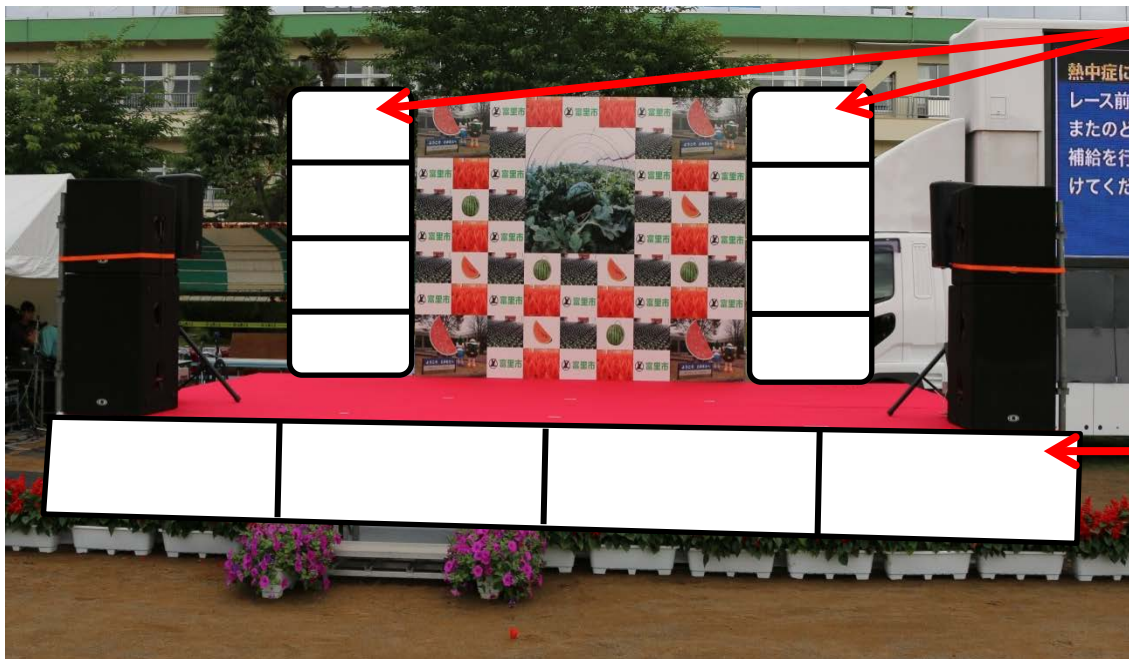

ゴール地点横断幕・アーチ横広告

アーチ横広告

- ※限定 3枠
- 1企業につき
- ・アーチ広告 8か所
- ※両面になるため
- ・横断幕 2枚

ゴール地点横断

ステージ用バックパネル・スカート

バックパネル

- ※限定 4枠
- 1企業につき
- ・バックパネル 2か所
- ・スカート 1か所

スカート