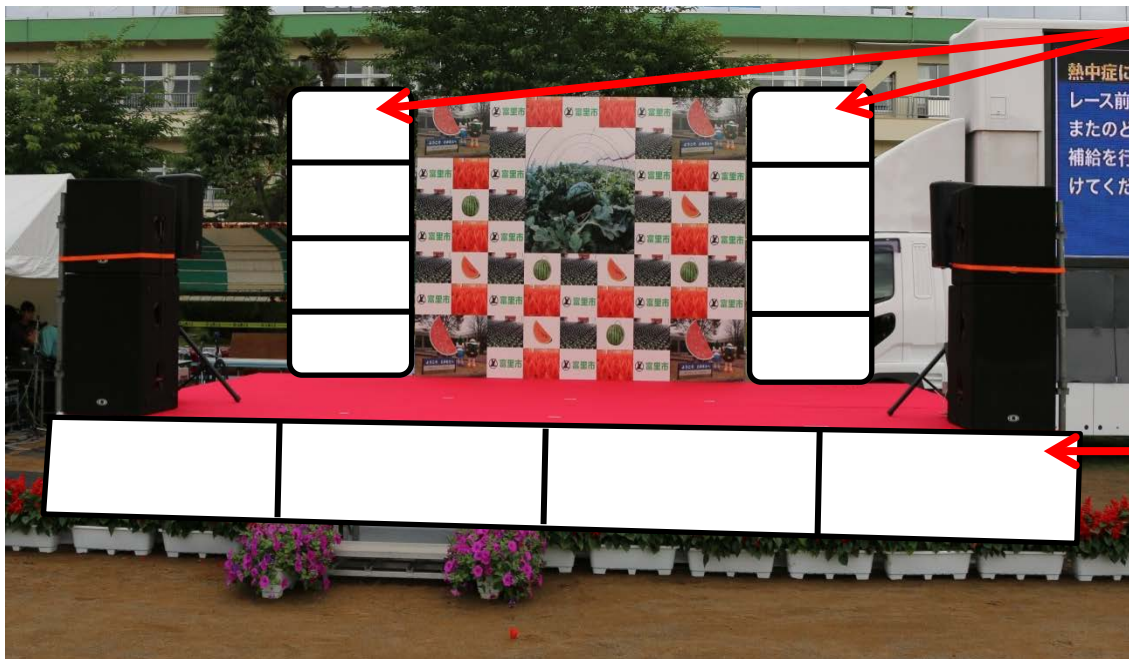

ゴール地点横断幕・アーチ横広告

アーチ横広告

- ※限定 6枠
- 1企業につき
- ・アーチ広告 8か所
- ※両面になるため
- ・横断幕 2枚

ゴール地点横断

ステージ用バックパネル・スカート

バックパネル

- ※限定 4枠
- 1企業につき
- ・バックパネル 2か所
- ・スカート 1か所

スカート