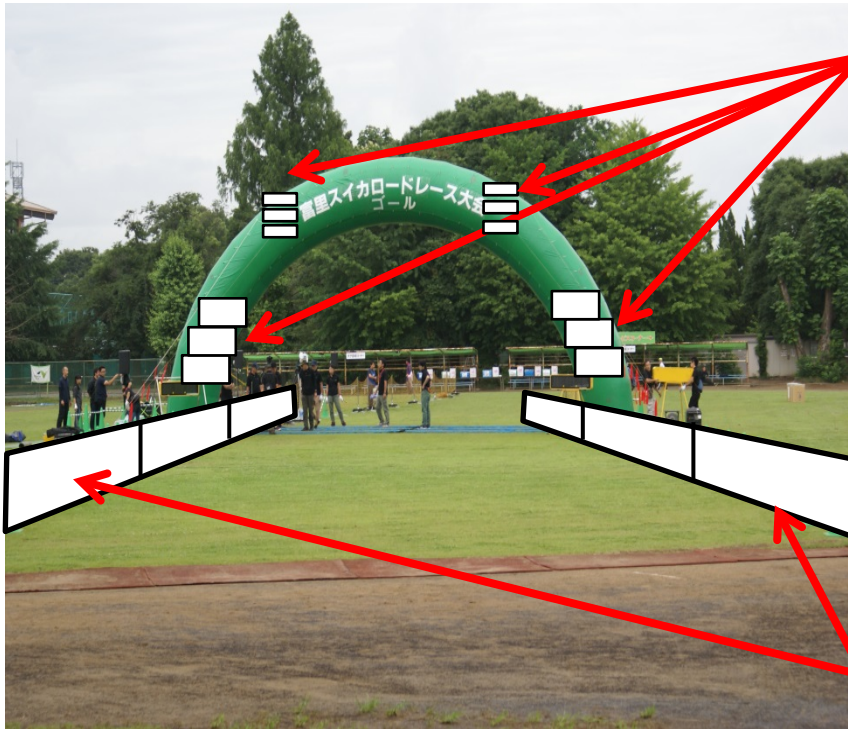

ゴール地点横断幕・アーチ横広告

アーチ横広告

- ※限定 6枠
- 1企業につき
- ・アーチ広告 8か所
- ※両面になるため
- ・横断幕 2枚

ゴール地点横断

ステージ用バックパネル・スカート

バックパネル

- ※限定 4枠
- 1企業につき
- ・バックパネル 2か所
- ・スカート 1か所

スカート