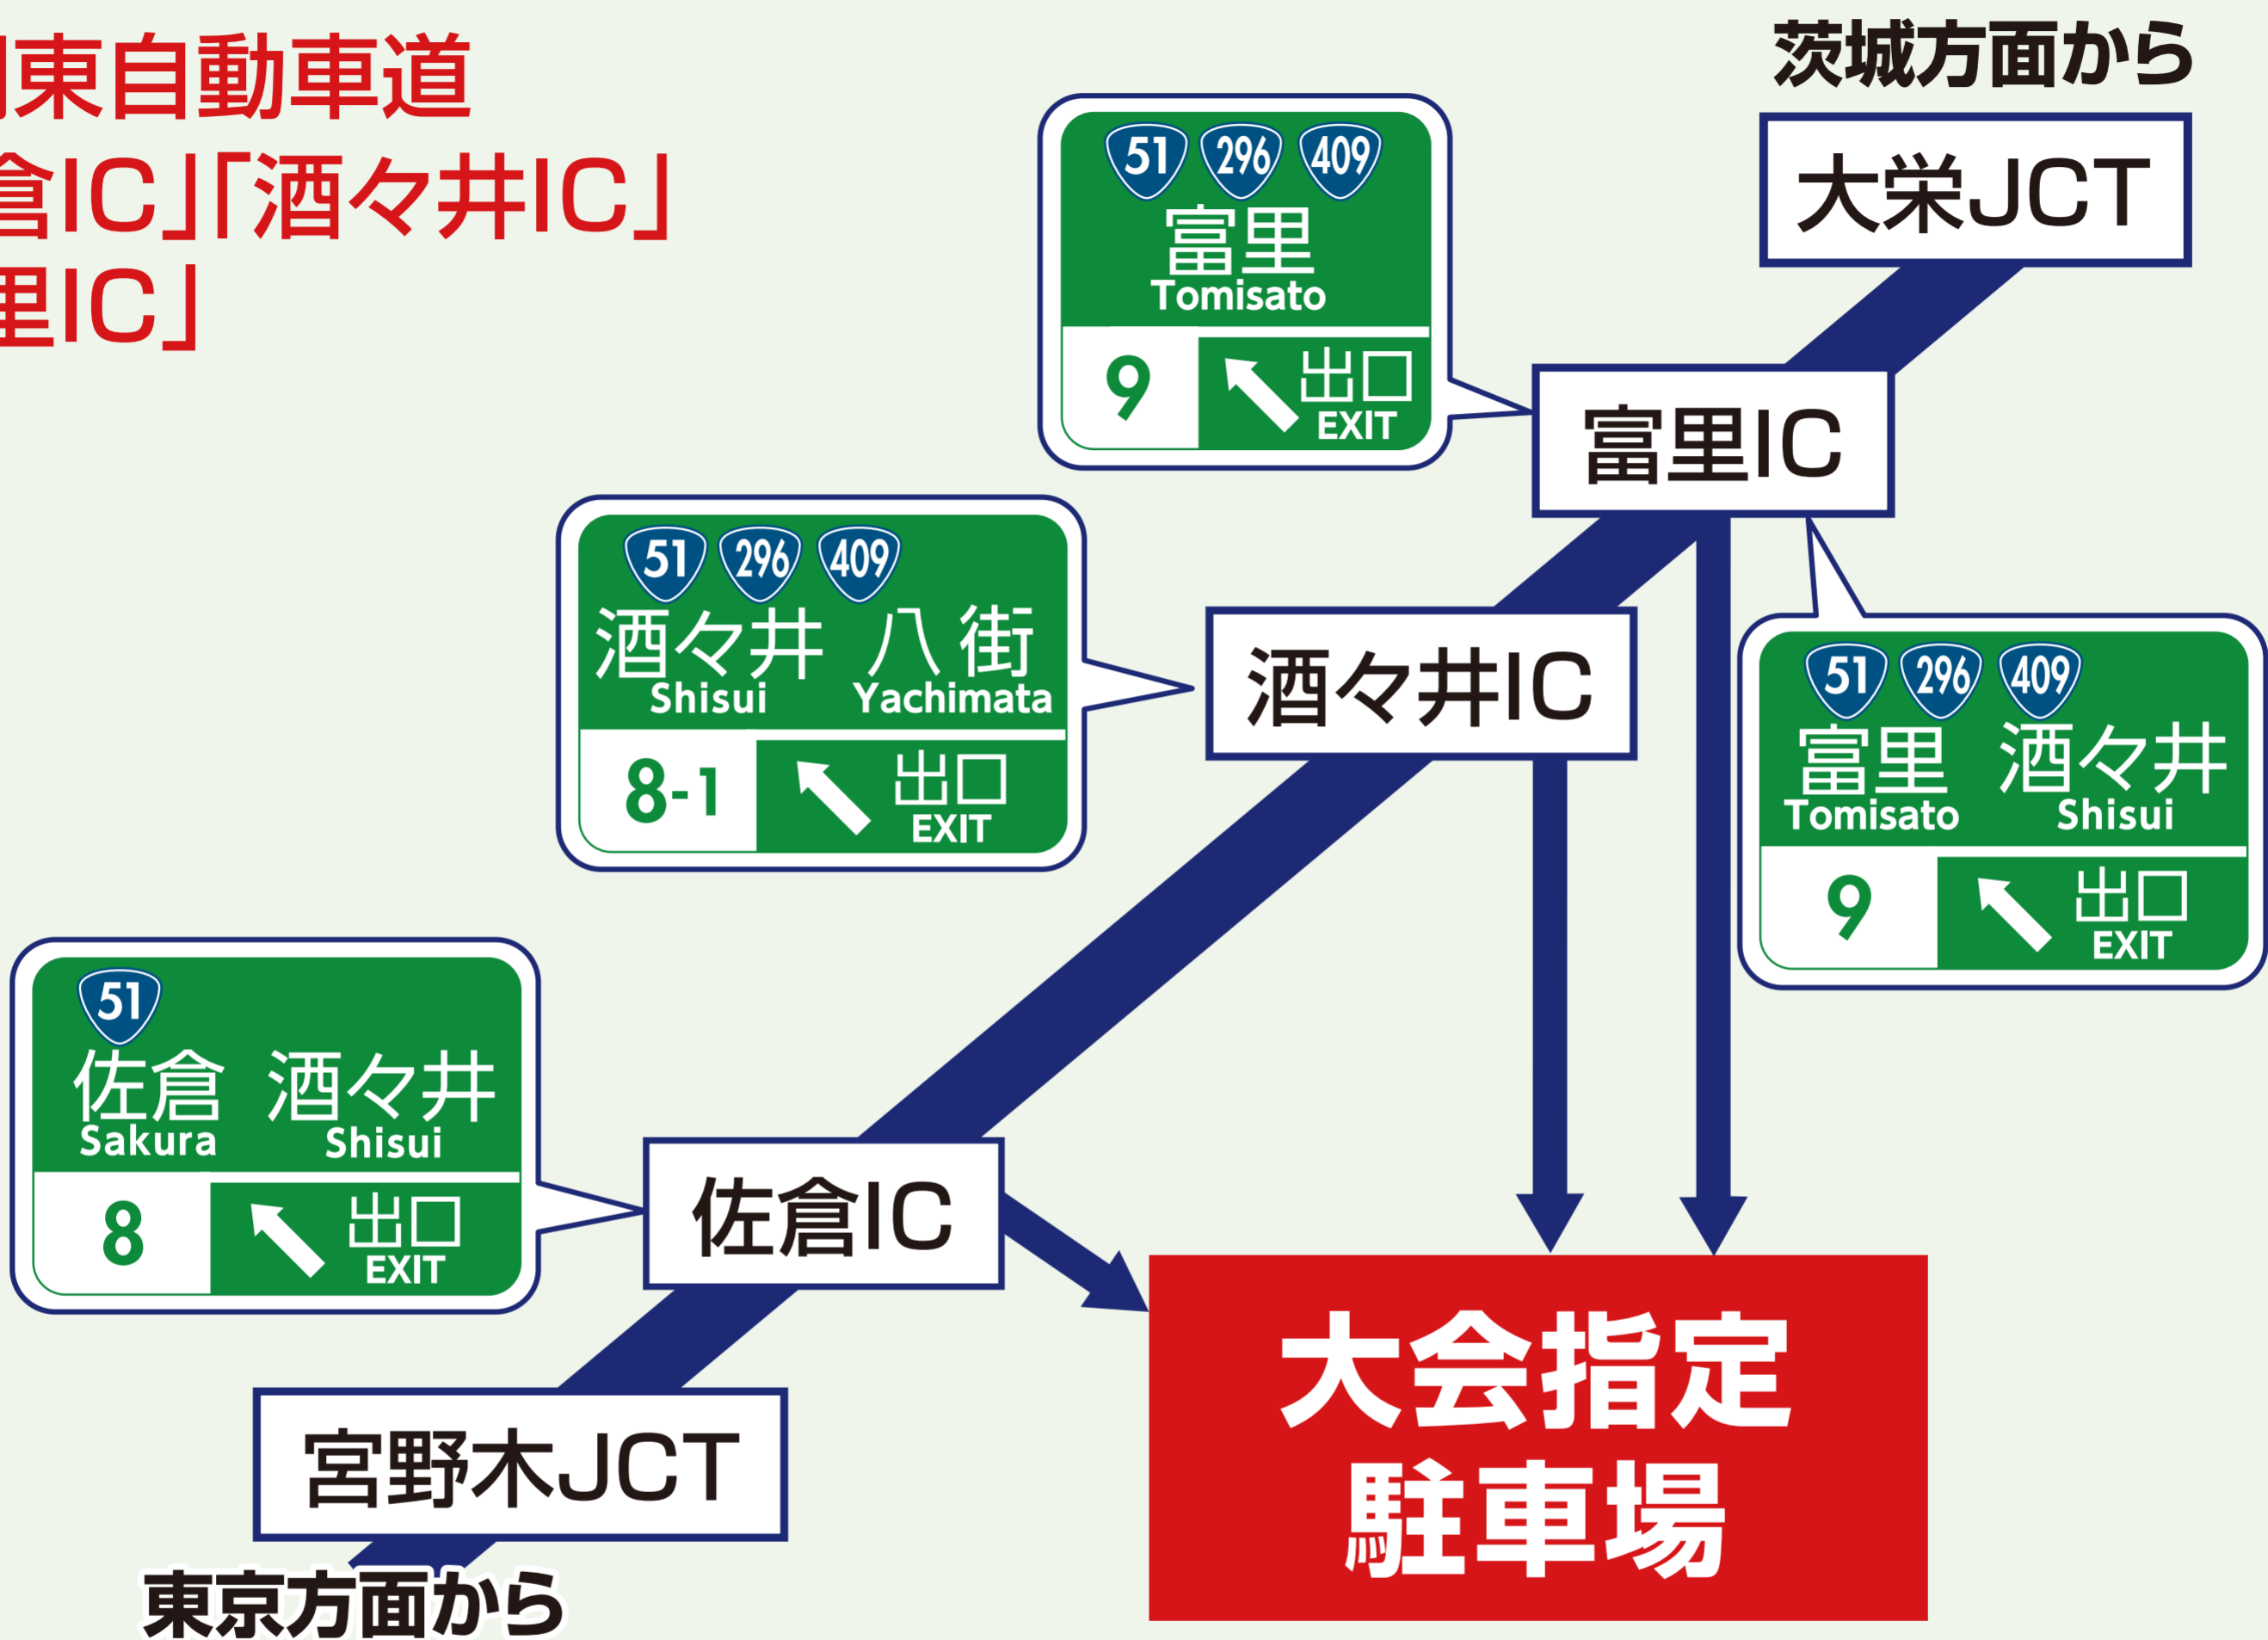

東関東自動車道  
「佐倉IC」「酒々井IC」  
「富里IC」

※大会指定駐車場に駐車することができる方は、駐車券をお持ちの方のみとなりますので、大会当日は必ずご持参ください。