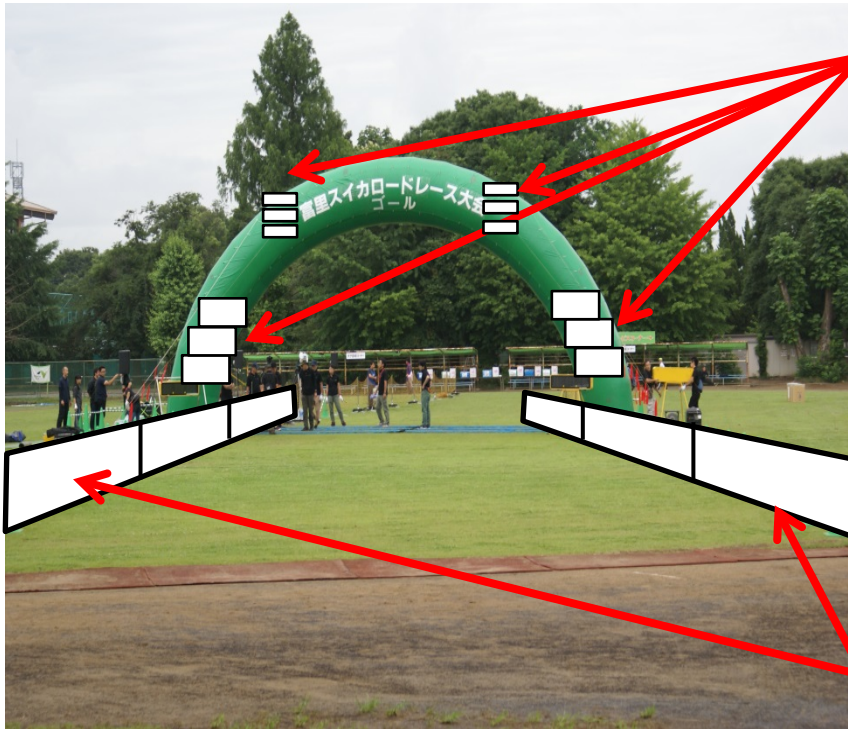

ゴール地点横断幕・アーチ横広告

アーチ横広告

※限定 3枠

1企業につき

・アーチ広告 8か所

※両面になるため

・横断幕 2枚

ゴール地点横断

ステージ用バックパネル・スカート

バックパネル

※限定 4枠

1企業につき

・バックパネル 2か所

・スカート 1か所

スカート