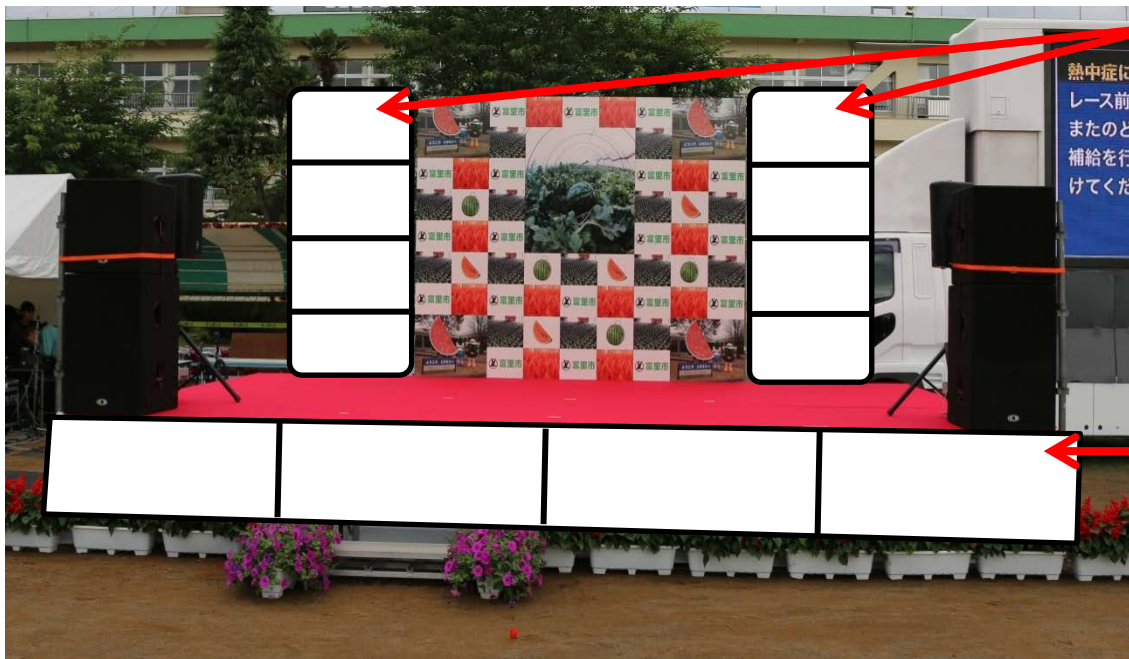

ゴール地点横断幕・アーチ横広告

アーチ横広告

※限定 3枠

1企業につき

・アーチ広告 8か所

※両面になるため

・横断幕 2枚

ゴール地点横断

ステージ用バックパネル・スカート

バックパネル

※限定 4枠

1企業につき

・バックパネル 2か所

・スカート 1か所

スカート