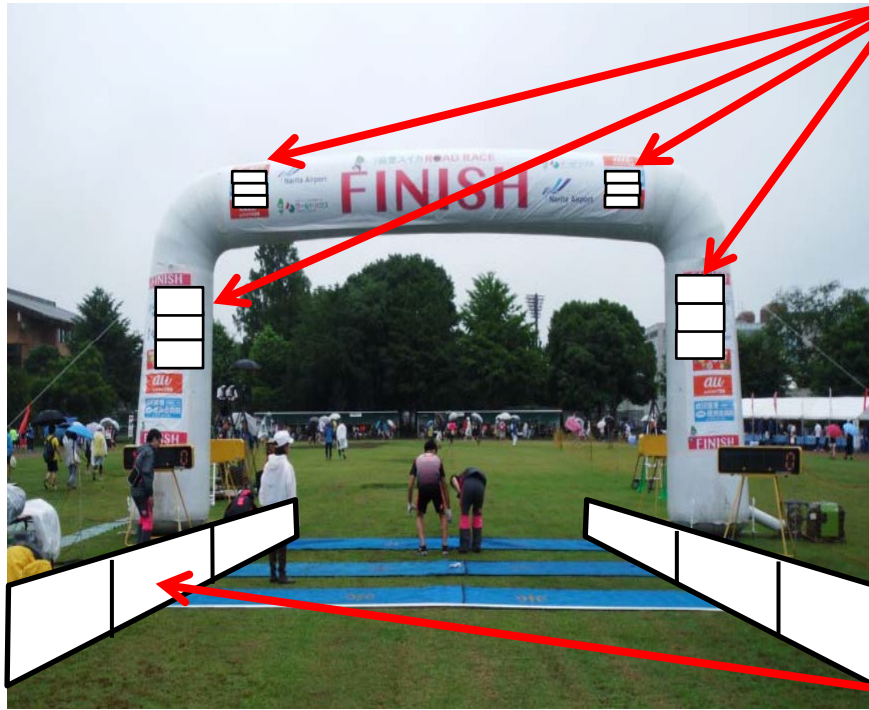

ゴール地点横断幕・アーチ横広告

アーチ横広告

- ※限定 7枠
- 1企業につき
- ・アーチ広告 8か所
- ※両面になるため
- ・横断幕 2枚

ゴール地点横断

ステージ用バックパネル・スカート

バックパネル

- ※限定 4枠
- 1企業につき
- ・バックパネル 2か所
- ・スカート 1か所

スカート