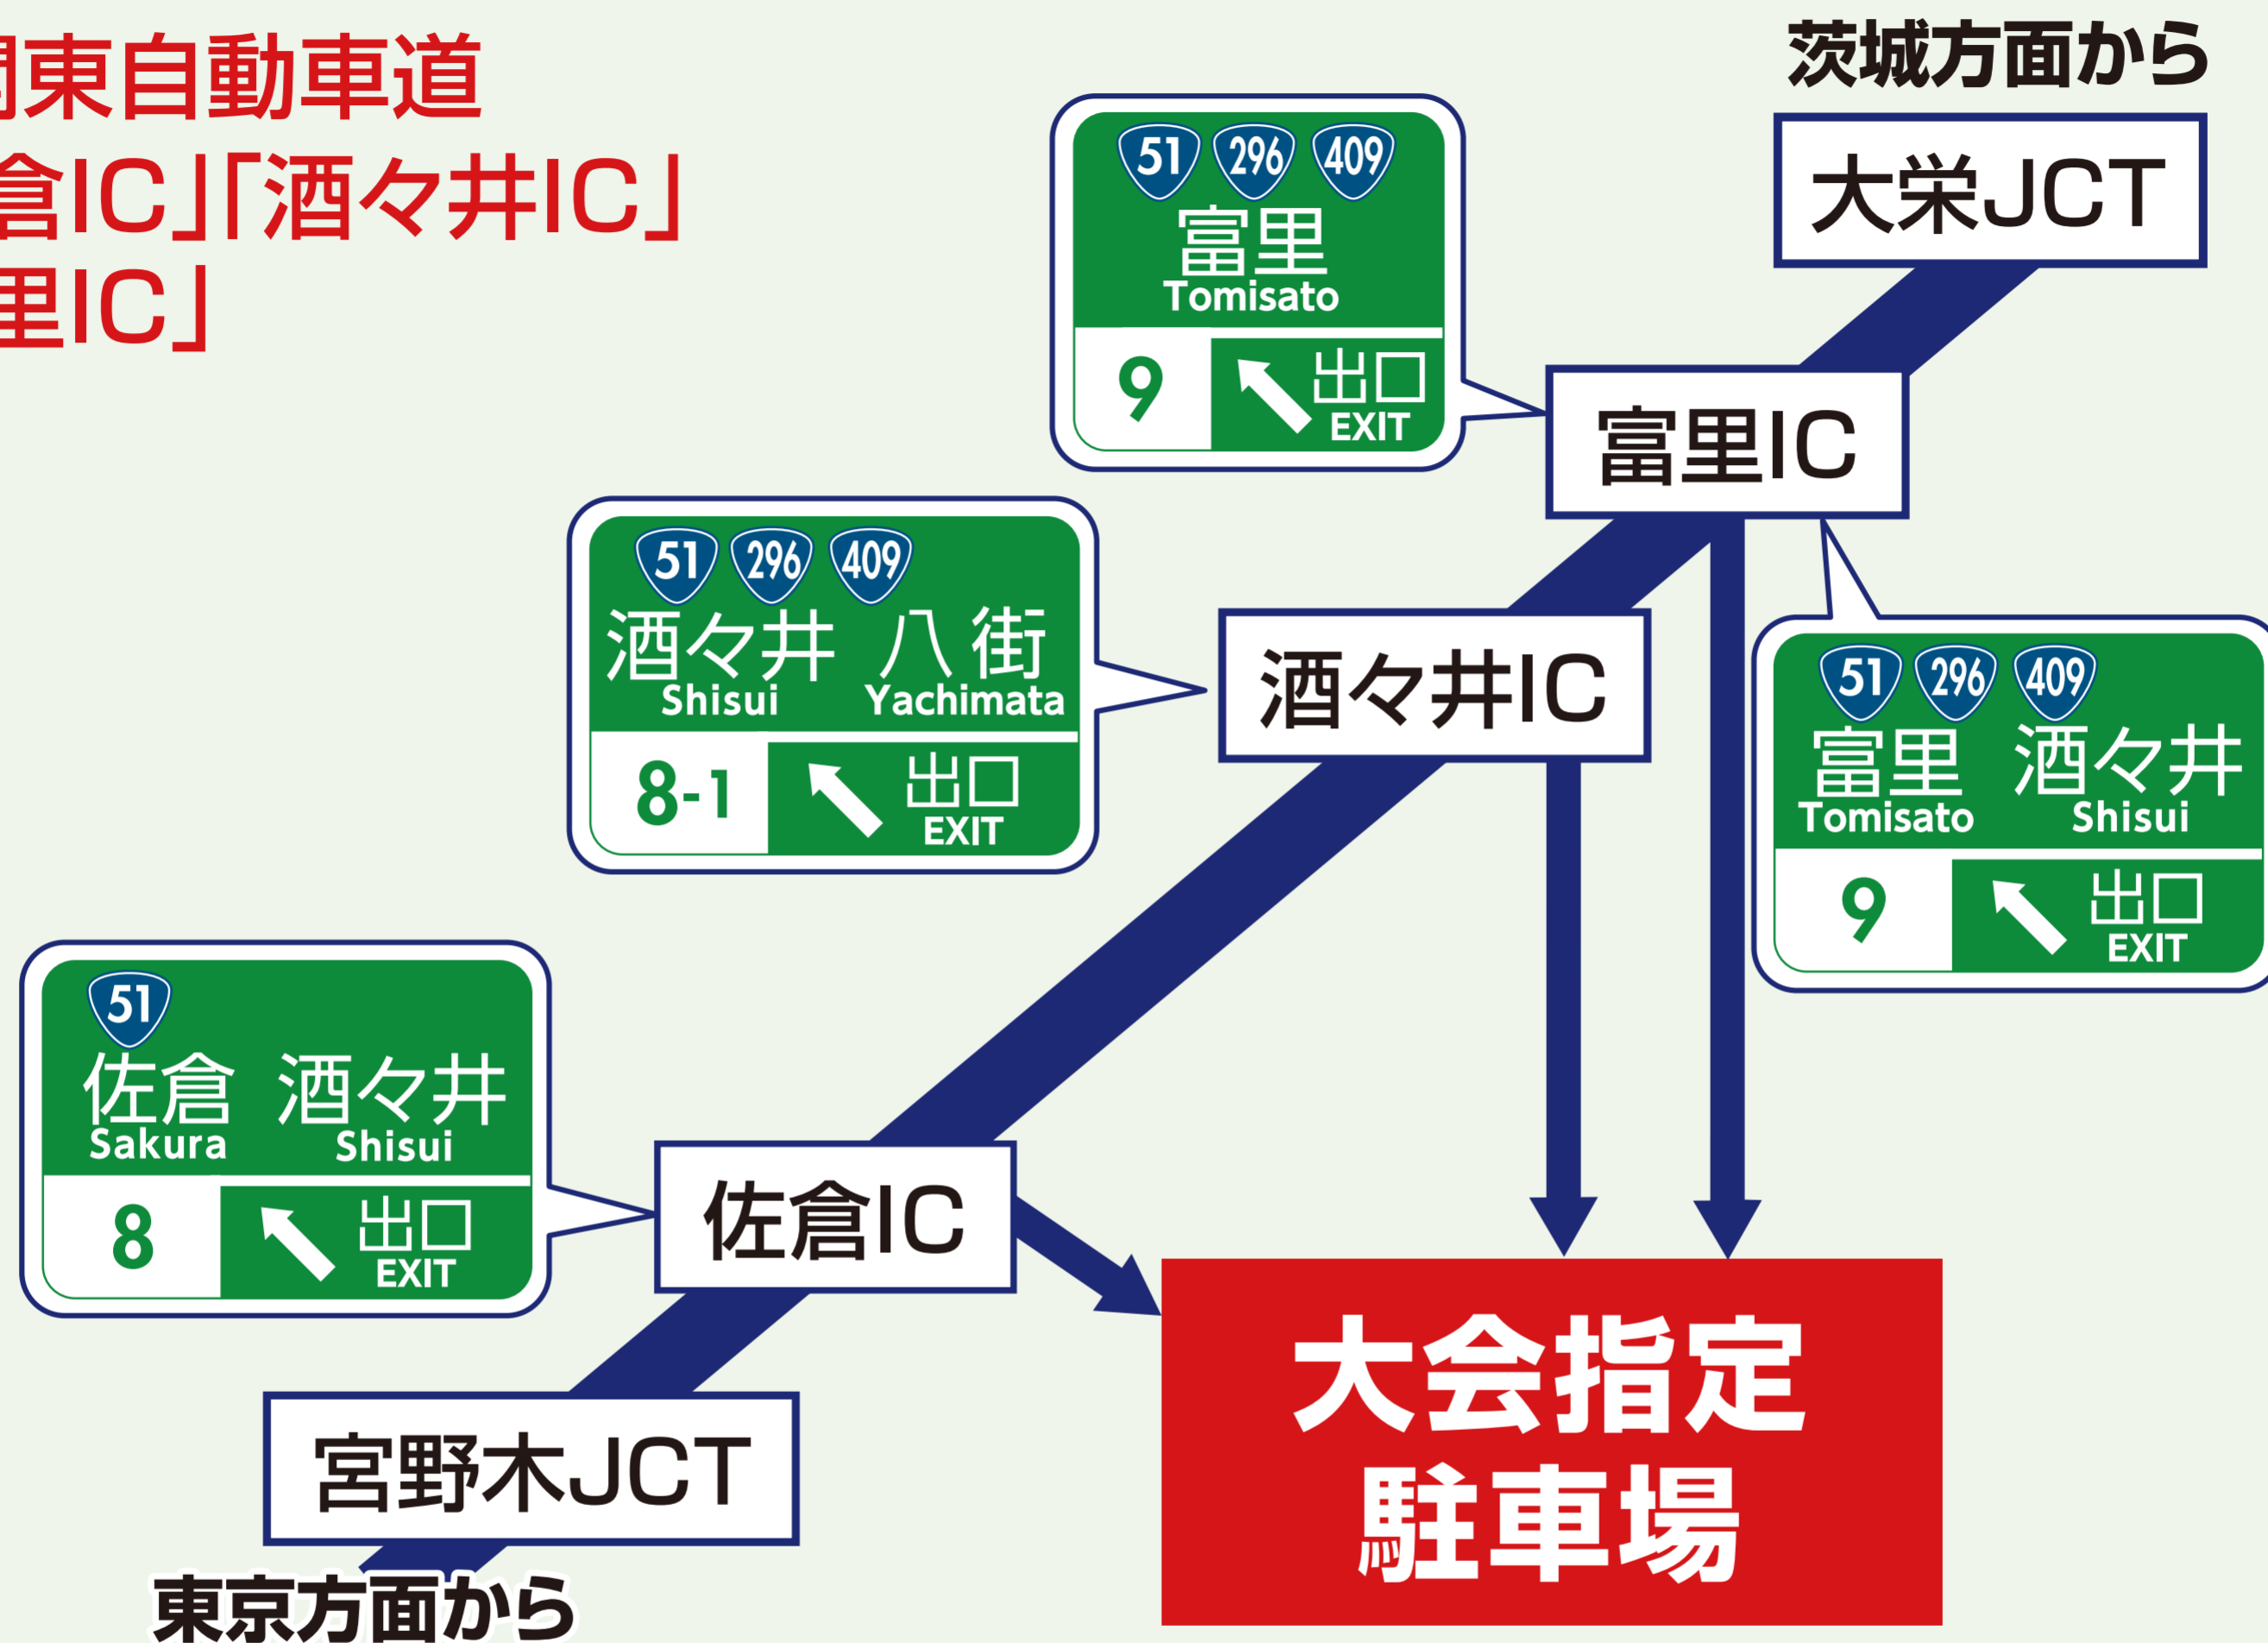

東関東自動車道
「佐倉IC」「酒々井IC」
「富里IC」

※大会指定駐車場に駐車することができる方は、駐車券をお持ちの方のみとなりますので、大会当日は必ずご持参ください。

なお、富里IC周辺の選手駐車場については、富里バスターミナルからシャトルバスを運行します。(無料)