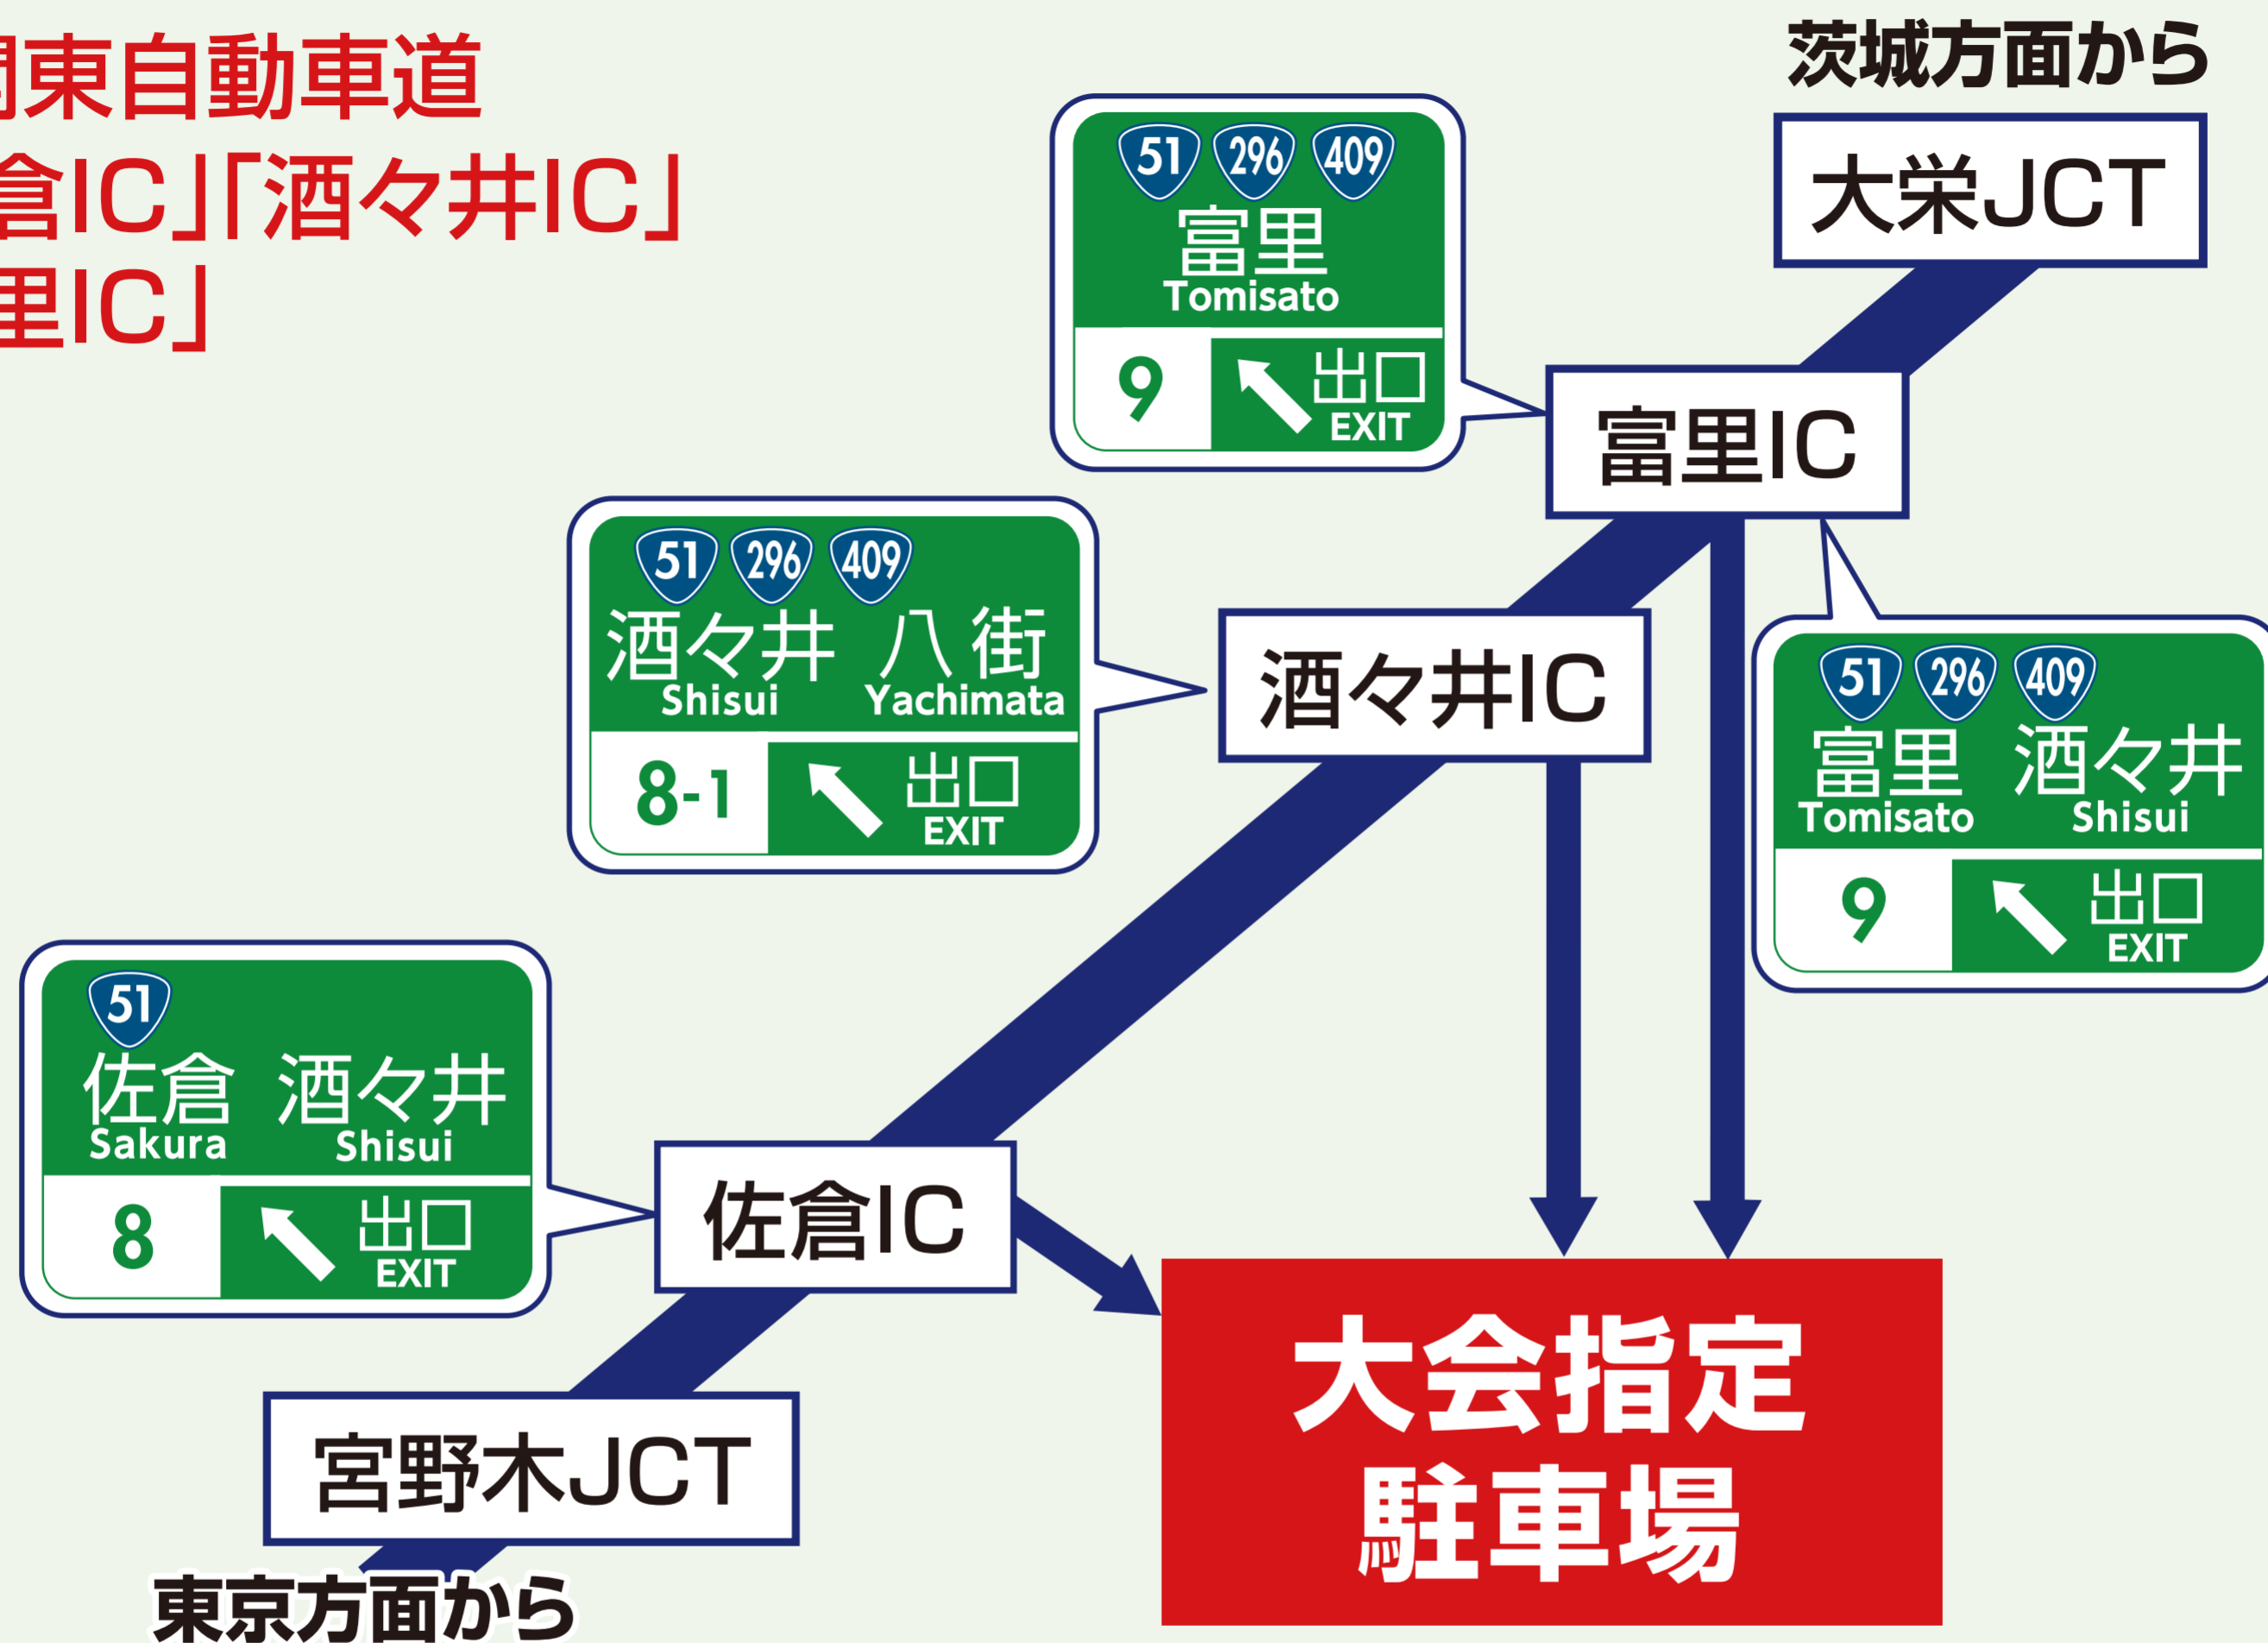

東関東自動車道
「佐倉IC」「酒々井IC」
「富里IC」

※大会指定駐車場に駐車することができる方は、駐車券をお持ちの方のみとなりますので、大会当日は必ずご持参ください。

一部駐車場からはシャトルバスを運行します。(無料)